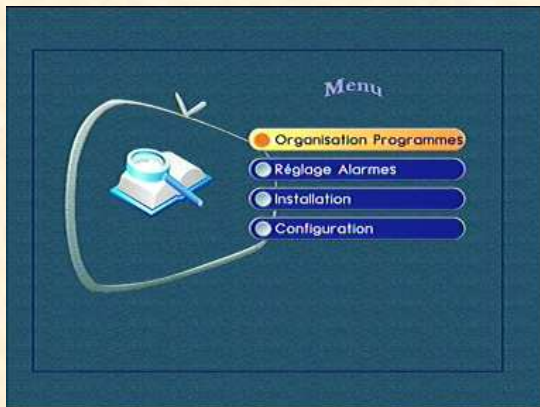

INFORMATIONS DE NAVIGATION DANS LES MENUS TERMINAL QAM ABONNE

**REINITIALISATION CHAINES &
RECHARGEMENT DES DROITS**

LE TERMINAL QAM STB

Terminal QAM – Présentation du produit

Sortie modulateur

Sortie péritélévision VCR

Sortie péritélévision TV

Entrée réseau venant de la prise abonné

Entrée RF

Sortie RF

Sorties RCA Vidéo/audio

Sortie SPDIF vers home cinéma

Marche / arrêt

LES MENUS

Terminal QAM – procédure réinstallation

ORGANISATION PROGRAMME
REGLAGE ALARMES
INSTALLATION
CONFIGURATION
JEUX

TRANSPONDEURS
RECHERCHE PROGRAMMES
REGLAGES USINE

ENTRER MOT DE PASSE
* * * * (0000) (4 zéros)