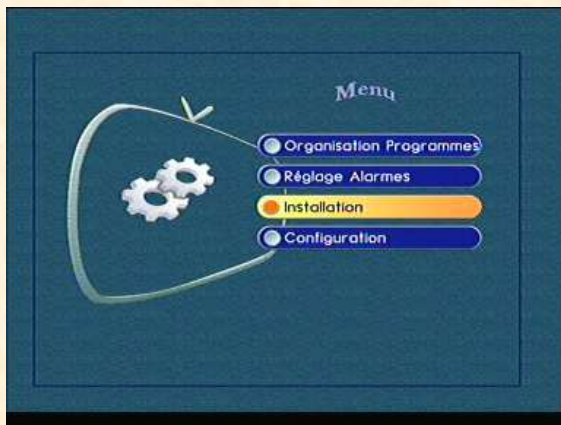

Sortie péritélévision TV

Entrée réseau venant de la prise abonné

Entrée RF

Sortie RF

Sorties RCA Vidéo/audio

Sortie SPDIF vers home cinéma

Marche / arrêt

LES MENUS

Terminal QAM – procédure réinstallation

ORGANISATION PROGRAMME
REGLAGE ALARMES
INSTALLATION
CONFIGURATION
JEUX

TRANSPONDEURS
RECHERCHE PROGRAMMES
REGLAGES USINE

ENTRER MOT DE PASSE
* * * * (0000) (4 zéros)

En faisant OUI et OK le terminal
sera réinitialisé

Puis couper électriquement le
terminal

Terminal QAM – procédure réinstallation

ORGANISATION PROGRAMME
REGLAGE ALARMES
INSTALLATION
CONFIGURATION
JEUX

TRANSPONDEURS
RECHERCHE PROGRAMMES
REGLAGES USINE