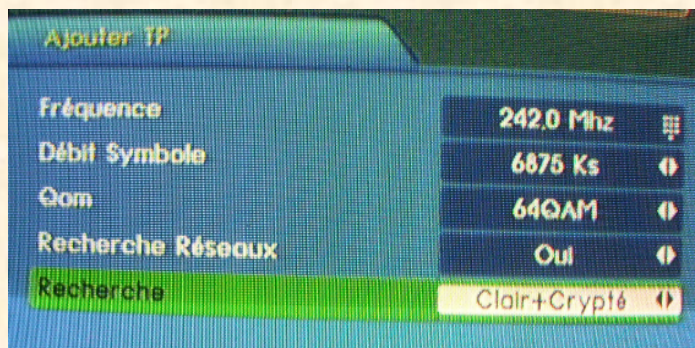

Aller « AJOUTER TP »

Tapez **XXXX** puis programmez
comme écran

Pour le site de Custines : 4100
Débit symbole : 6875
QAM 64

Pour les sites de Vaux le Pénil-Tigery
-Saint Pierre du Perray : 3060
Débit symbole : 6952
QAM 256

Terminal QAM – procédure réinstallation

Exemple pour le site de
Vaux le Pénil

Tapez « OK »

Votre décodeur charge les différentes tables, les radios et/ou les chaînes apparaissent au fil de la recherche .