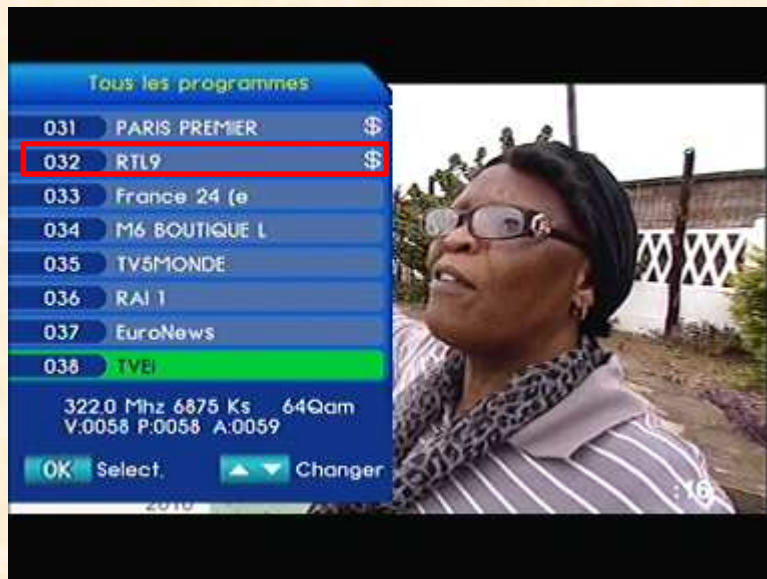

Un message « accès refusé – Droits indisponibles » s'affiche sur l'écran pendant environ 3 minutes. Ensuite changez de chaînes et profitez de votre terminal QAM.

Fin du chargement